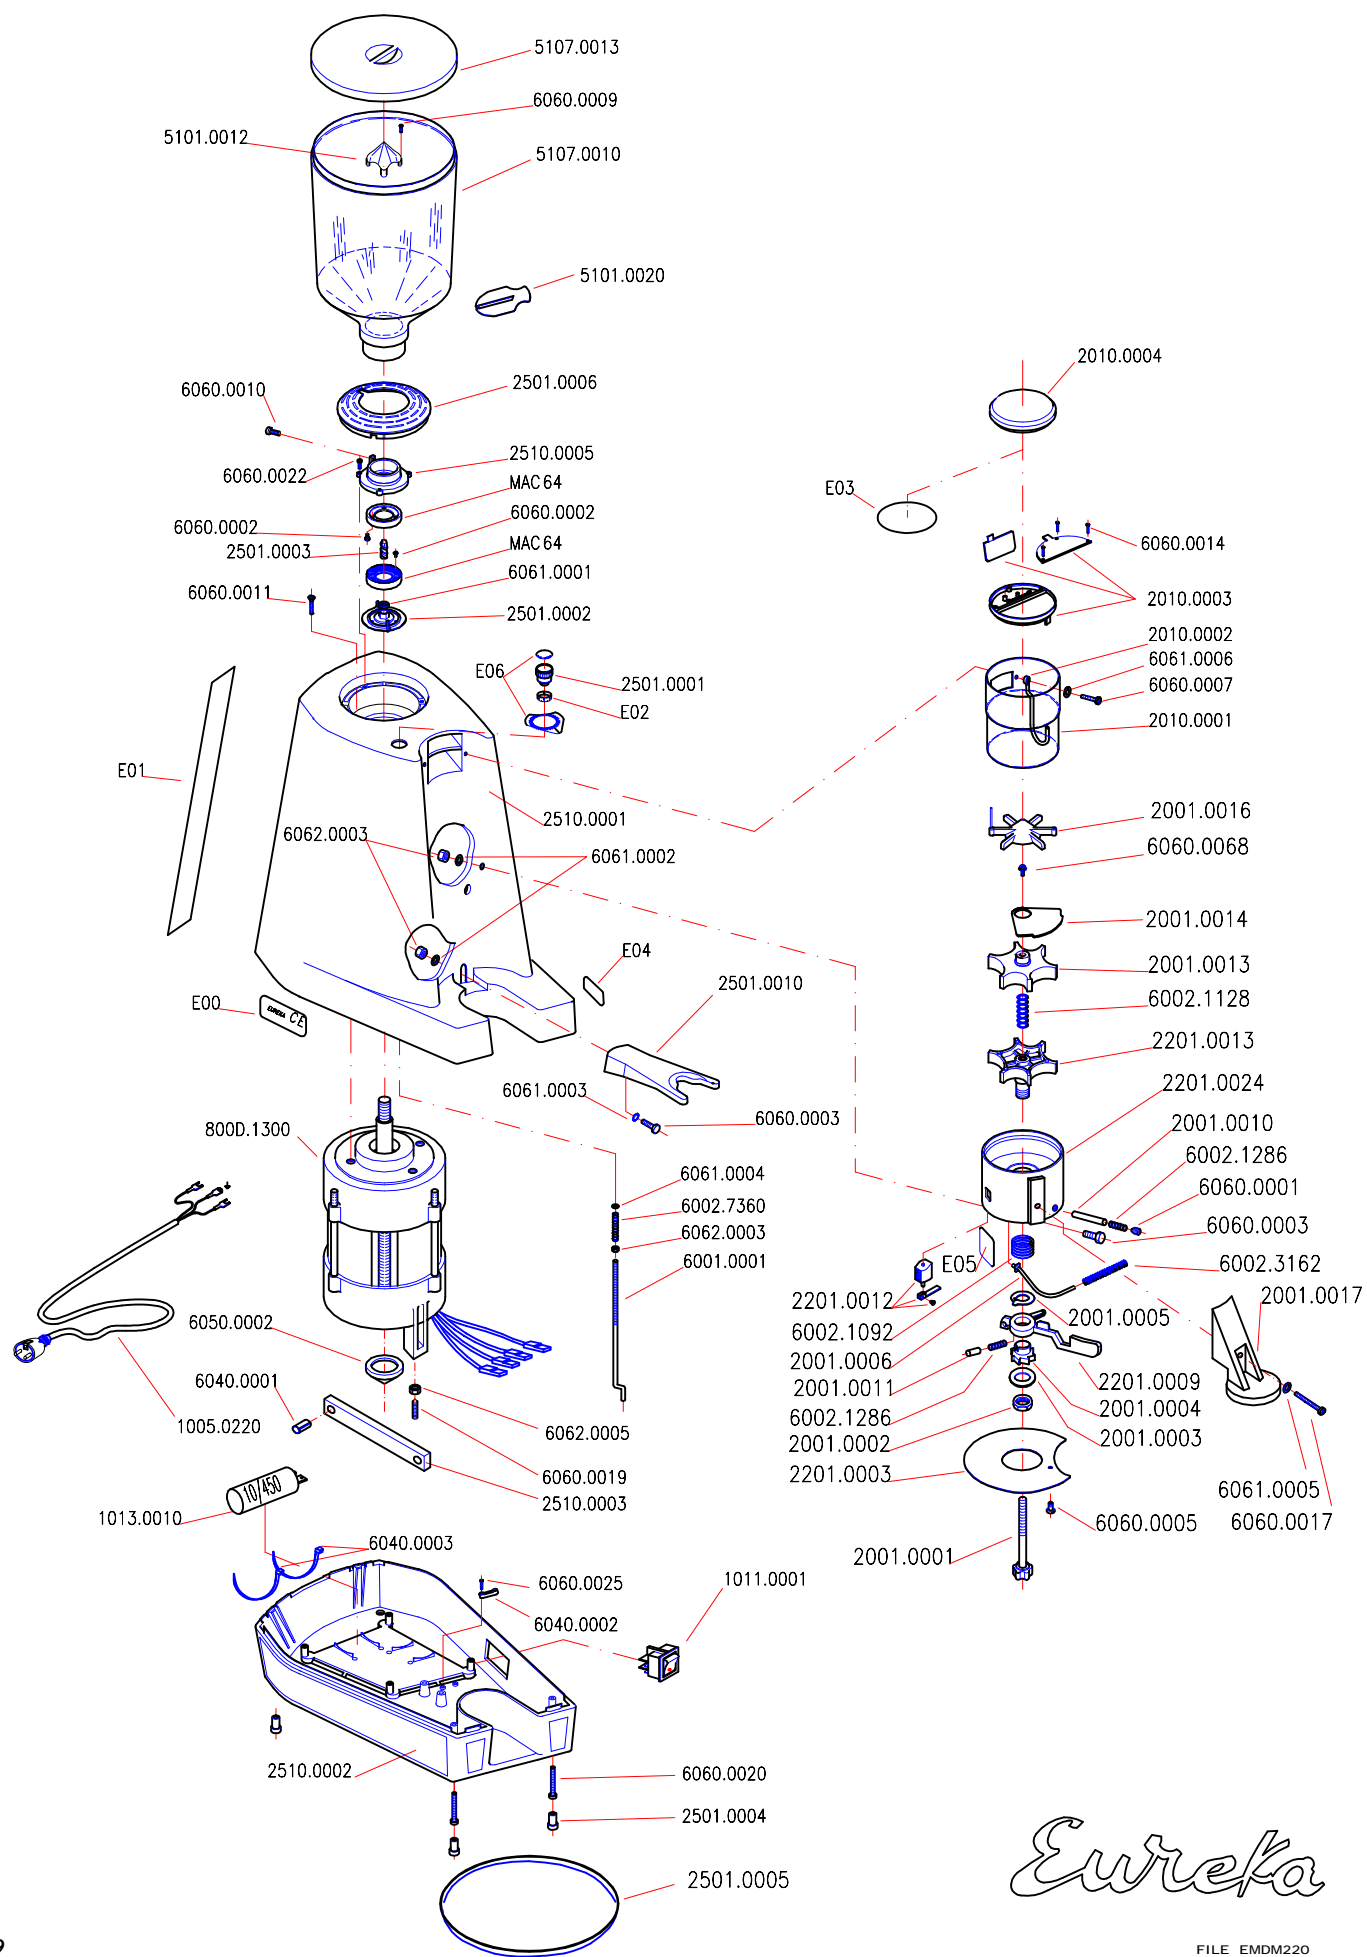

M D M  
VOLT 230 50hz

Serie 1

*Eureka*